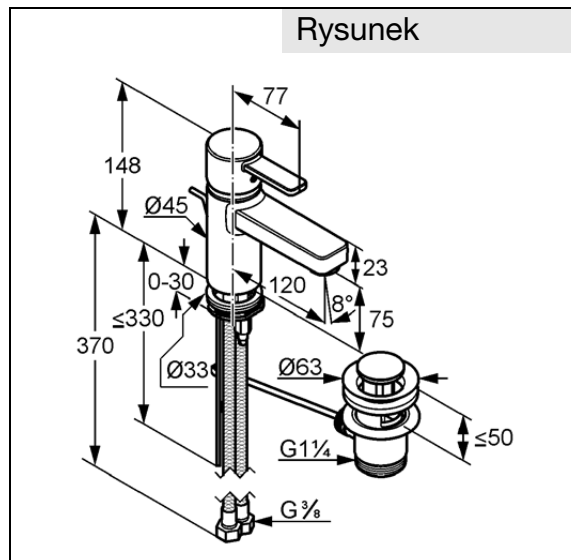

Diagram przepływu